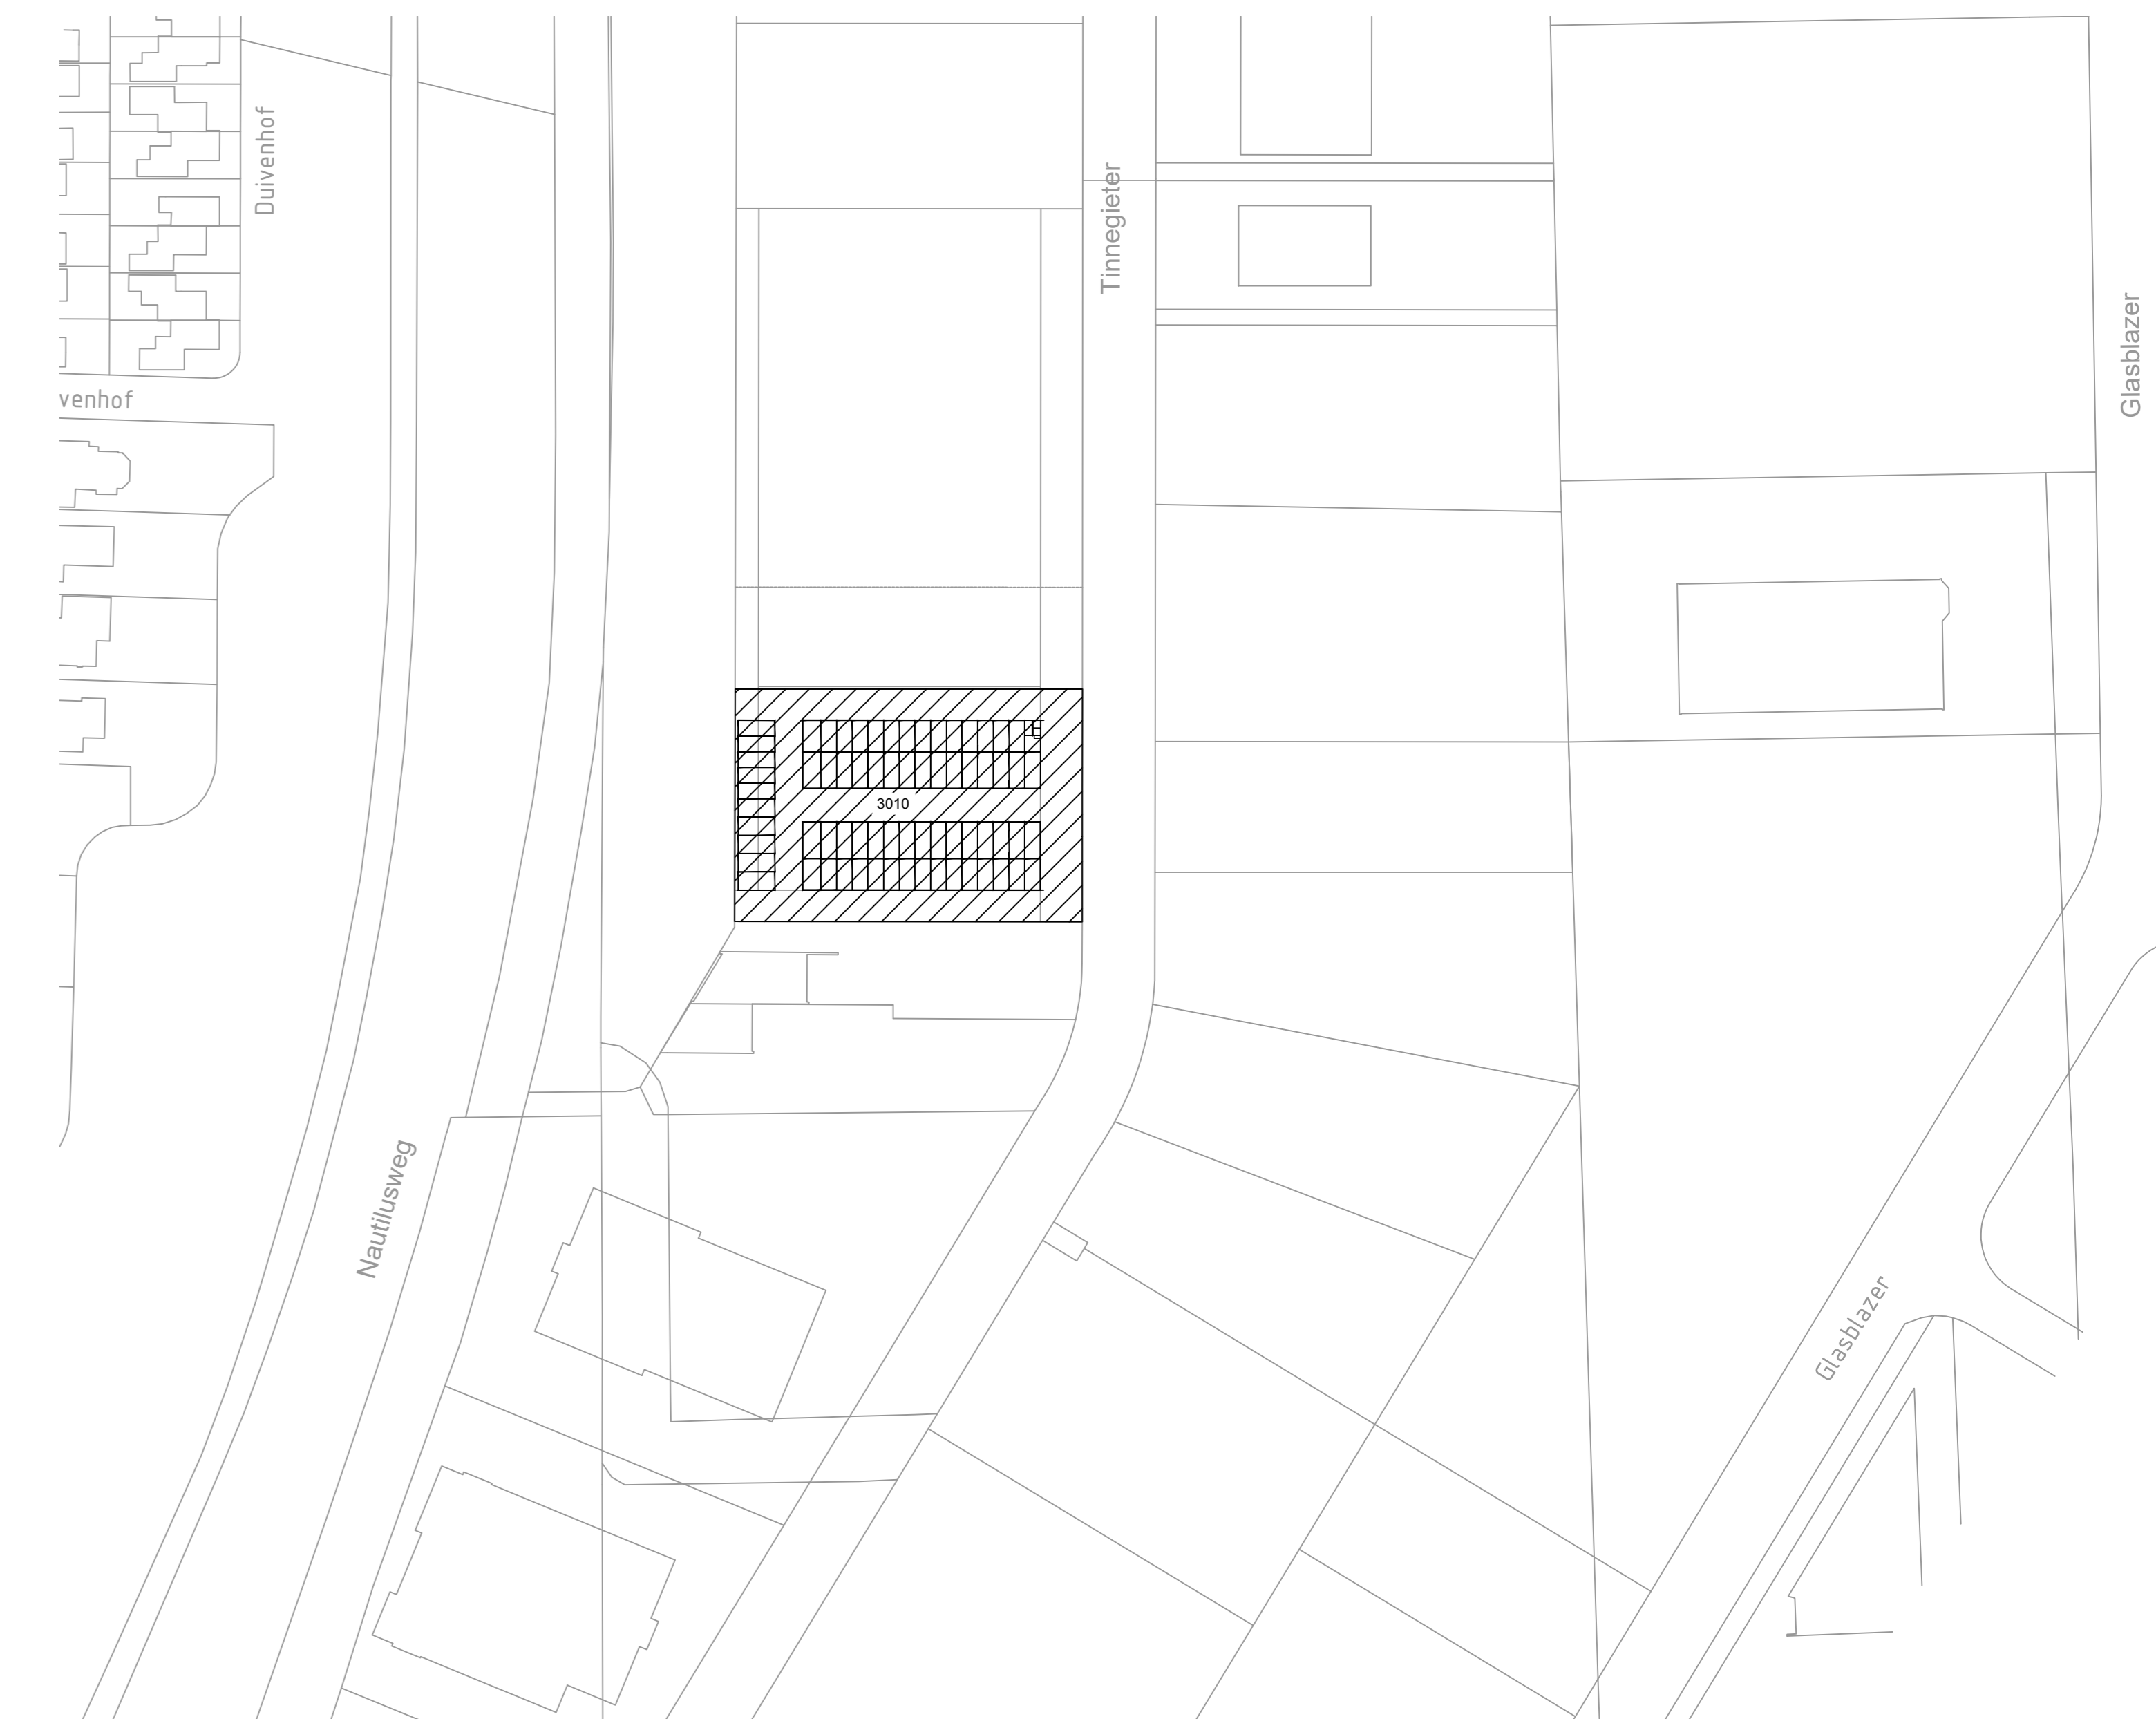

Begane grond

Doorsnede A-A

Doorsnede B-B

VOORGENOMEN SPLITSING IN APPARTEMENTSRECHTEN  
 VAN DE PERCELEN KADASTRAAL BEKEND:  
 Schaal : 1:1000  
 Adres : Tinnegieter, 9502 EX  
 Gemeente : Stadskanaal  
 Sectie : W  
 Nummer : 3010