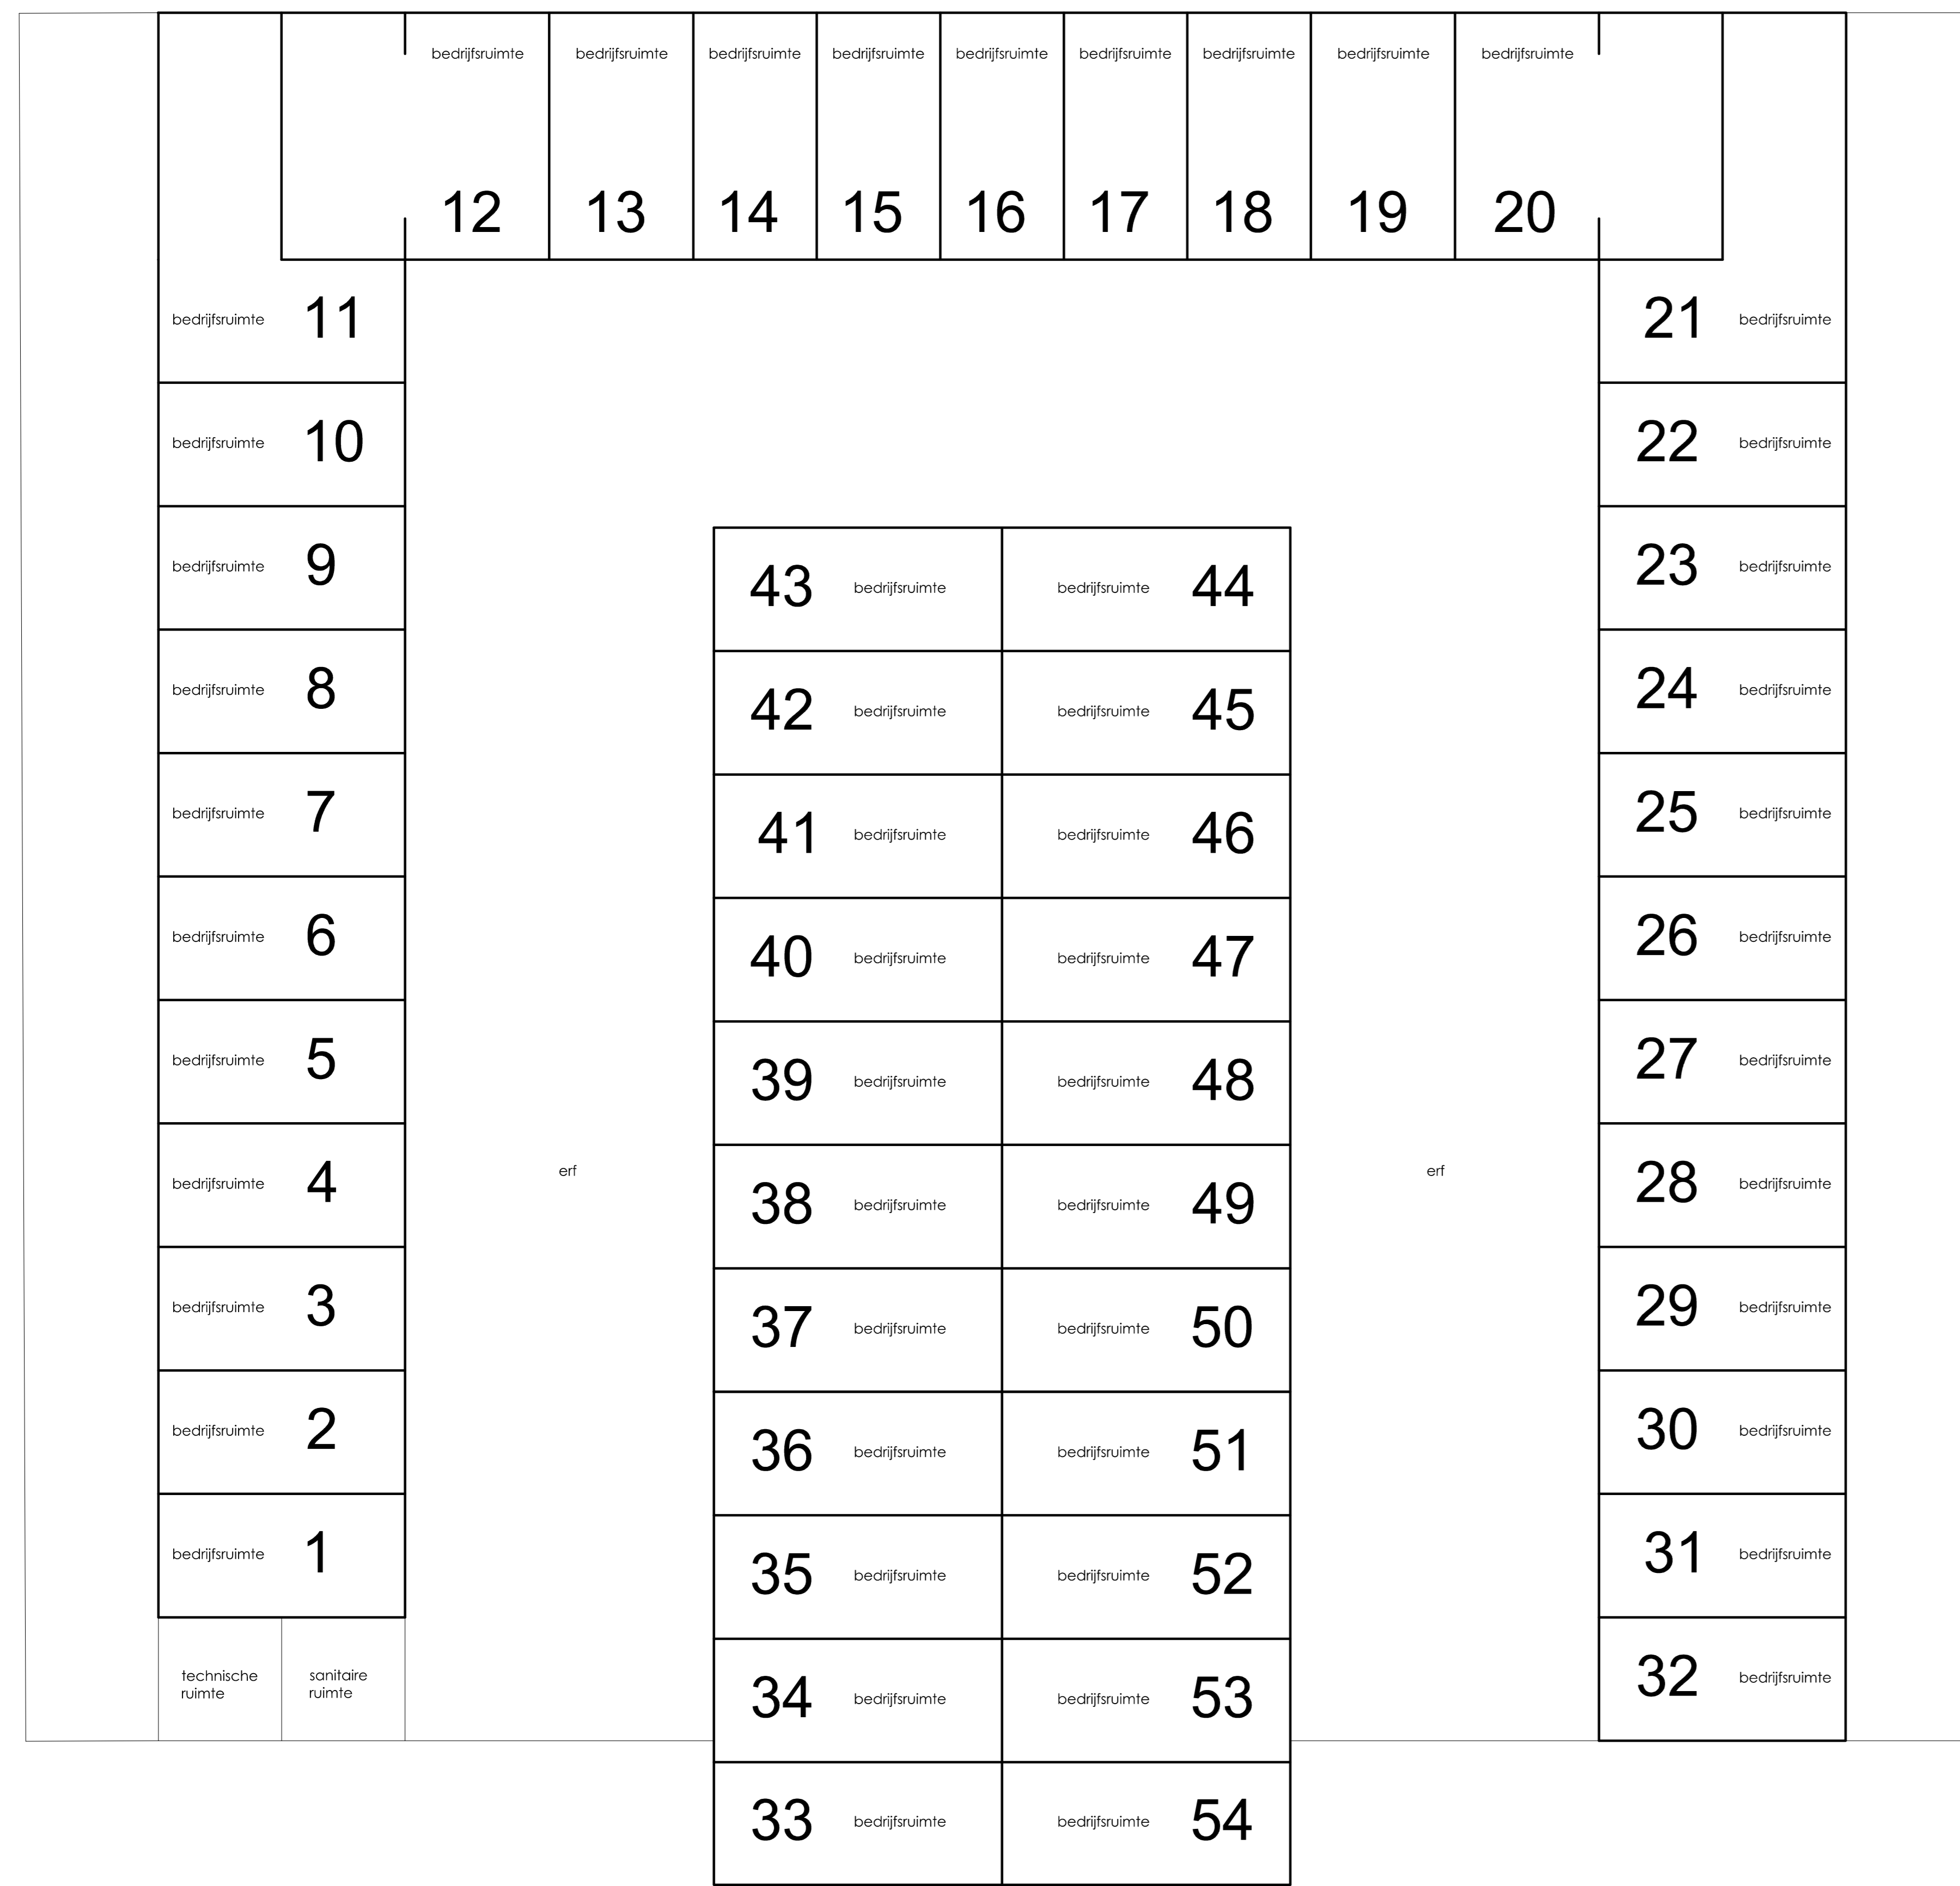

→ A

VOORGENOMEN SPLITSING IN 54 APPARTEMENTSRECHTEN
VAN DE PERCELEN KADASTRAAL BEKEND :

GEMEENTE: EMMEN
SECTIE: AE
NUMMER: 2842

PLATEGROND
BEGANEGROUND
SCHAAL 1:100

→ A

DOORSNEDE AA
SCHAAL 1:100

DOORSNEDE BB
SCHAAL 1:100

project: Boxcomplex Maxwellstraat 27 Emmen			
onderwerp: Splitsingstekening fase 1			projectnr.
schaal: 1:100	datum: 07-05-2026	gewijzigd: 19-06-2026	tekening
formaat: A0	getekend: JS		1